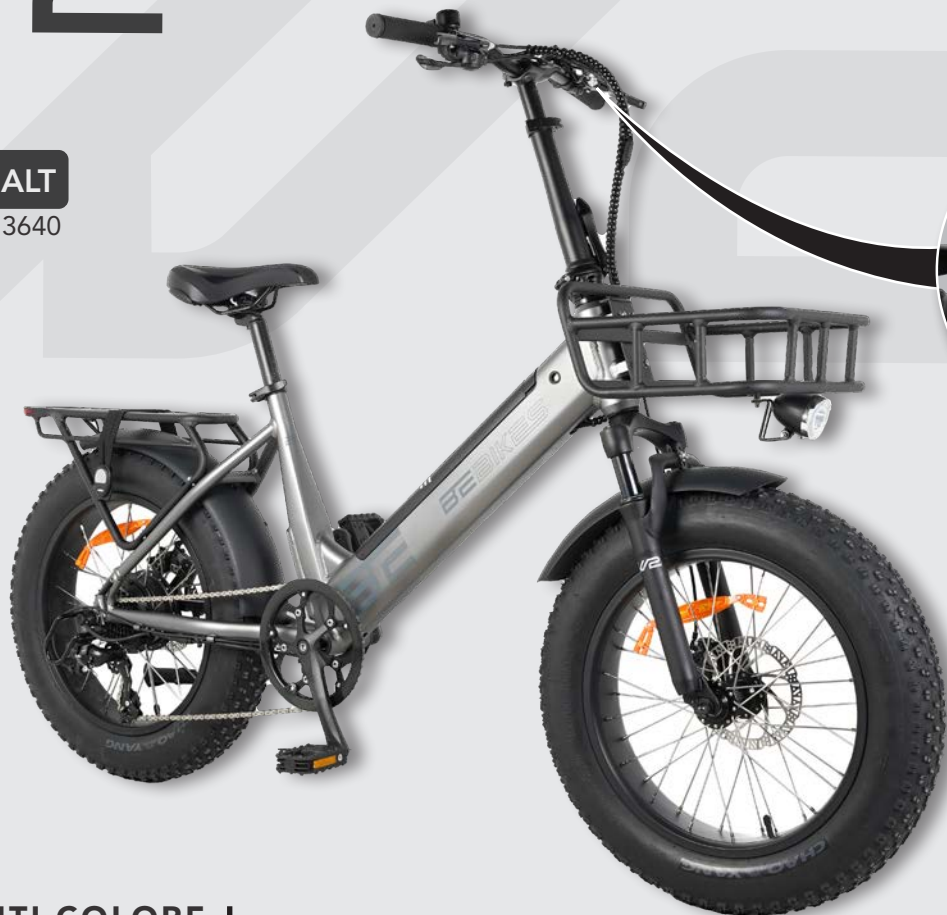

36V/250W

VARIANTI COLORE |

V1R6SLV

8054341713596

● Matt Sage Green

BE BIKES

BORN ELECTRIC

V2R6ALG

W1R648SLV

8054341713633

Matt
Titanium

BE BIKES

BORN ELECTRIC

TELAIO
in acciaio pieghevole

MOTORE
48V/250W Brushless

BATTERIA
a ioni di litio 48V 10,4Ah

PNEUMATICI
FAT 20" x 4.0"

CAMBIO
7 rapporti Shimano

FRENI
a disco ZOOM

DISPLAY
*LCD a colori 5 velocità
Con porta USB-C*

48V/250W

W2

W2R648ALT

8054341713640

DISPLAY
con type-C x ricarica

BEBIKES

BORN ELECTRIC

TELAIO
in alluminio

MOTORE
48V/250W Brushless

BATTERIA
a ioni di litio 48V 10,4Ah

PNEUMATICI
FAT 20" x 4.0"

CAMBIO